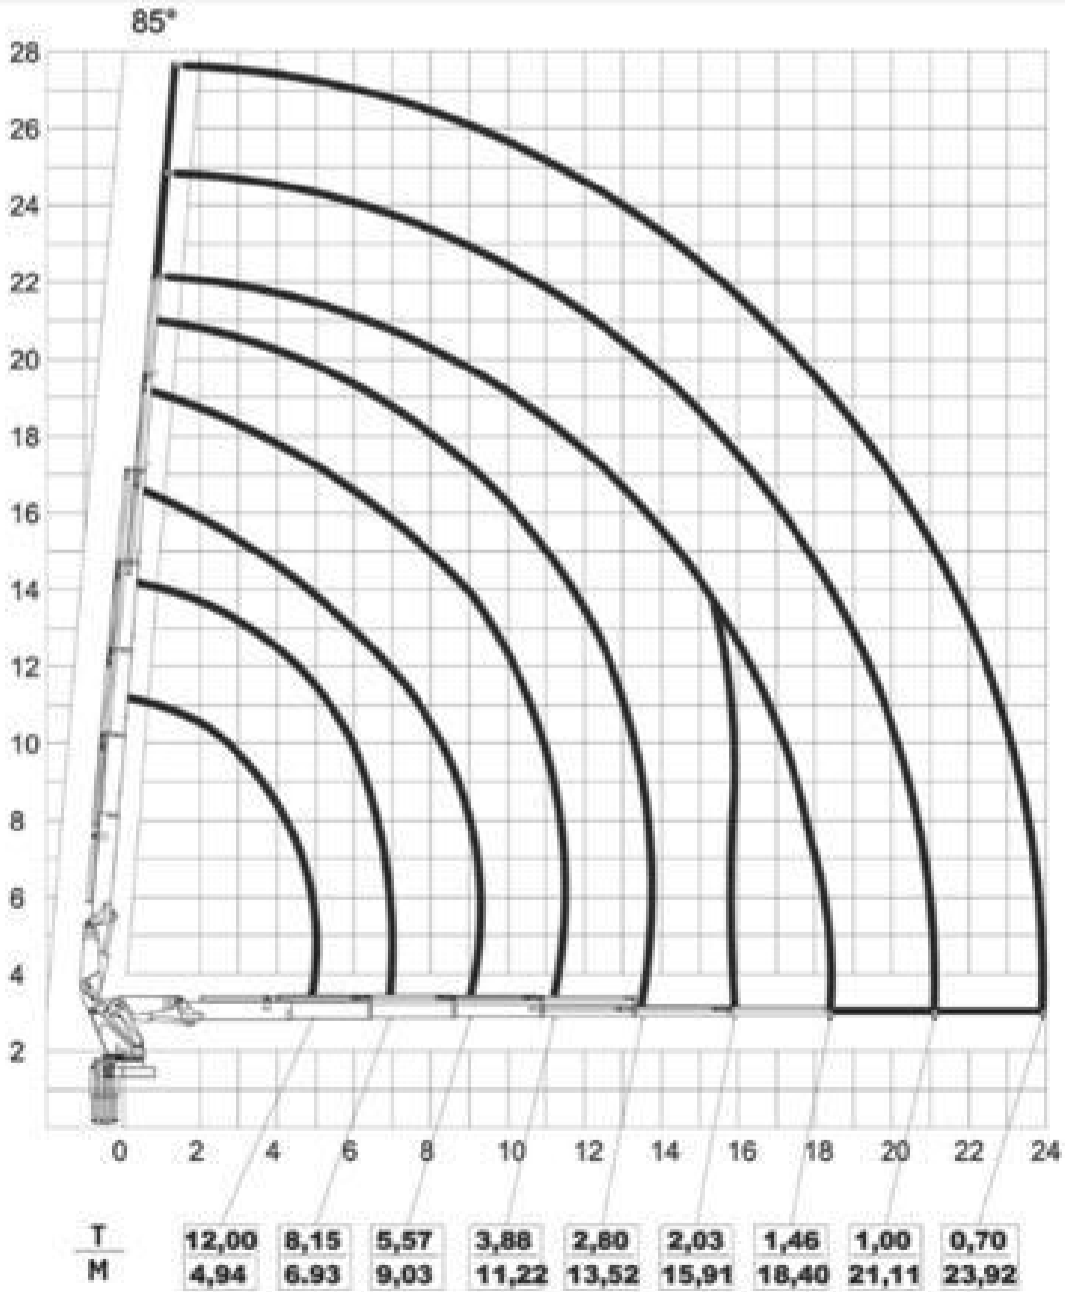

Araç Üstü Katlanır Bomlu Hidrolik Vinçler | HK 60 L6

STANDART

OPSİYONEL

TEKNİK ÖZELLİKLER

KALDIRMA KAPASİTELERİ

GALERİ

* Uzanma mesafelerinde sehim dikkate alınmamıştır.