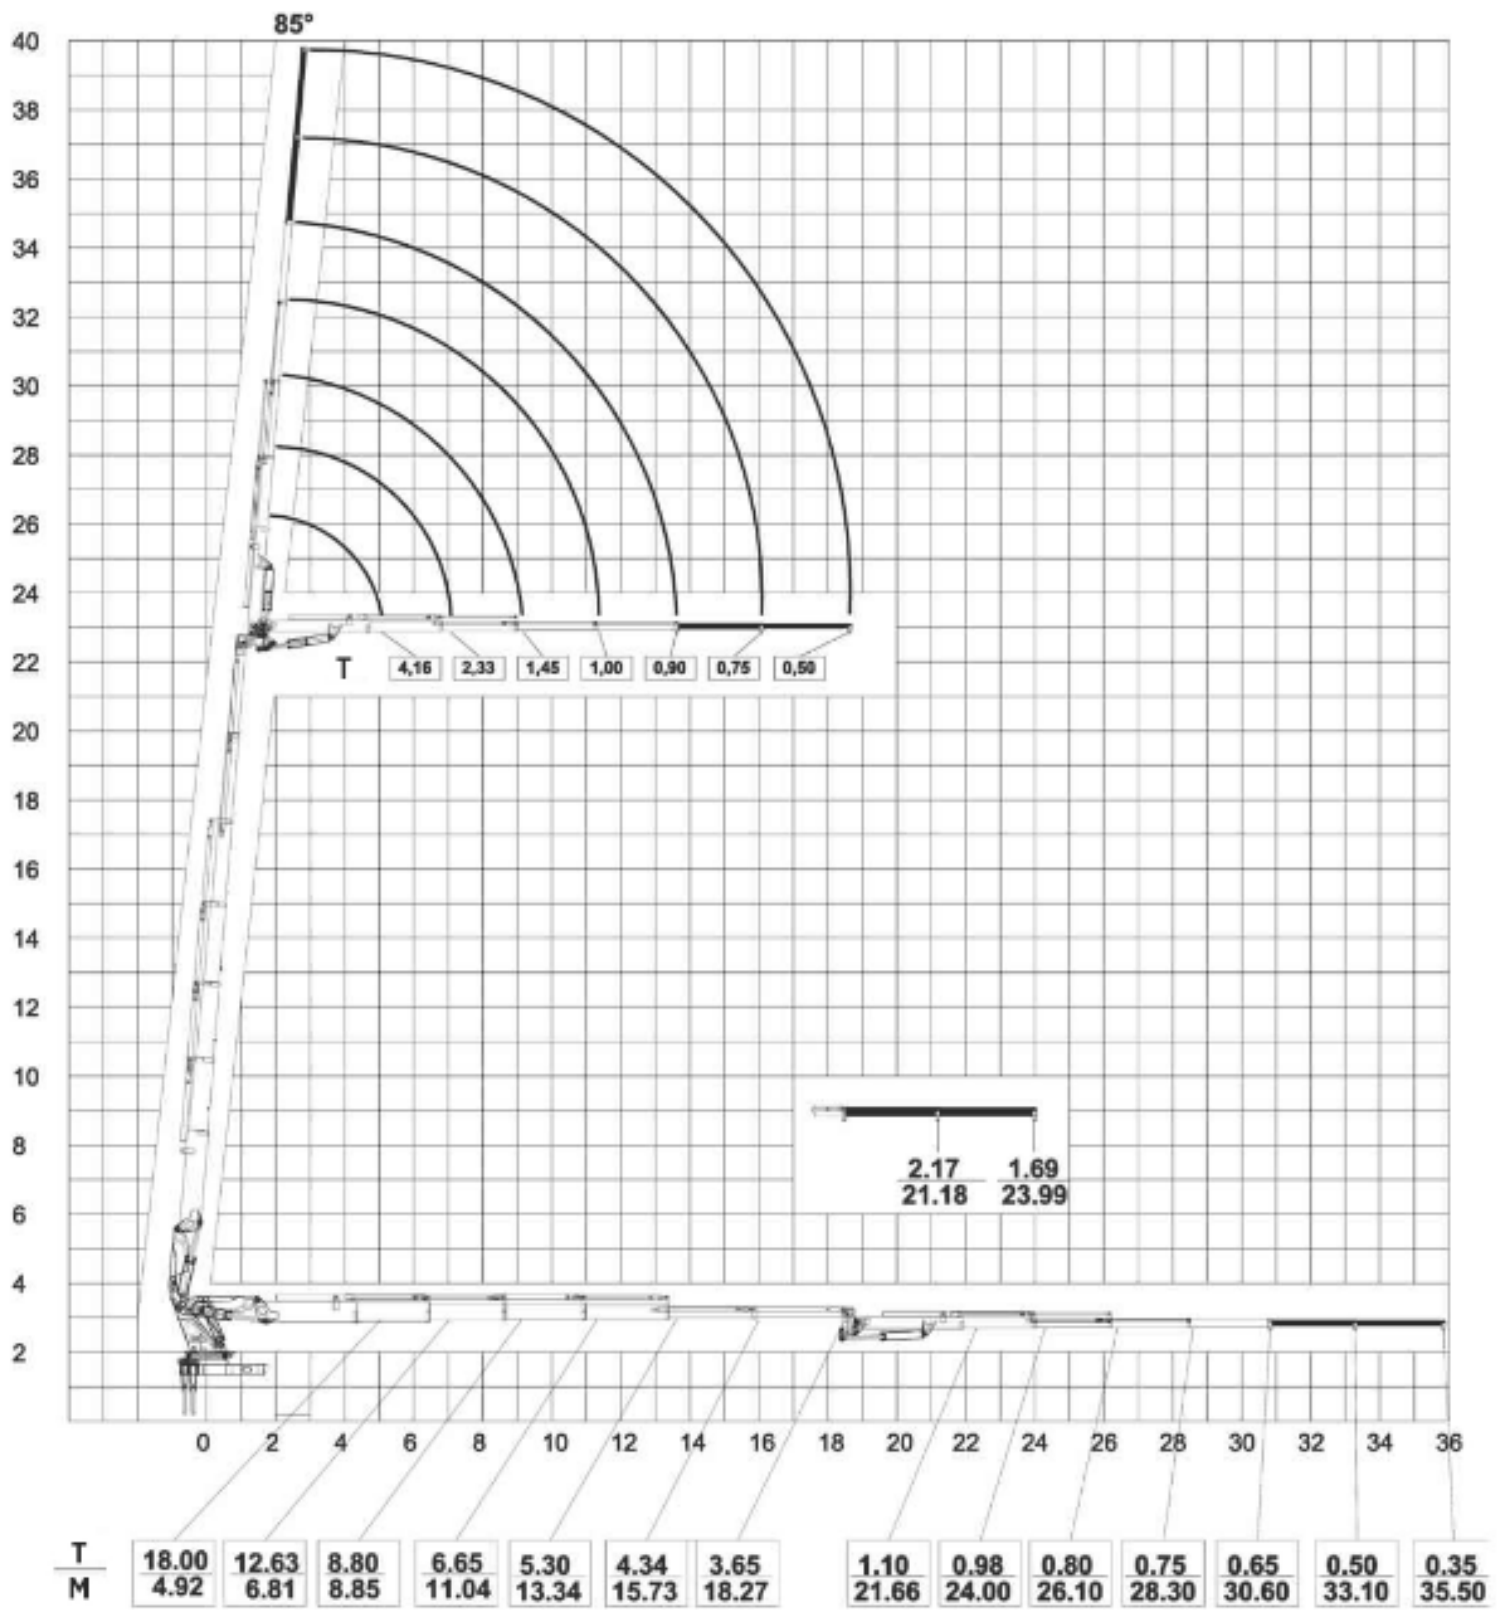

Araç Üstü Katlanır Bomlu Hidrolik Vinçler | HK 90 L6+L4

STANDARD

OPTIONAL

* Uzanma mesafelerinde sehim dikkate alınmamıştır.

* Ana kırma kapasitesi 2.kırma grubu takılı değil iken geçerlidir.