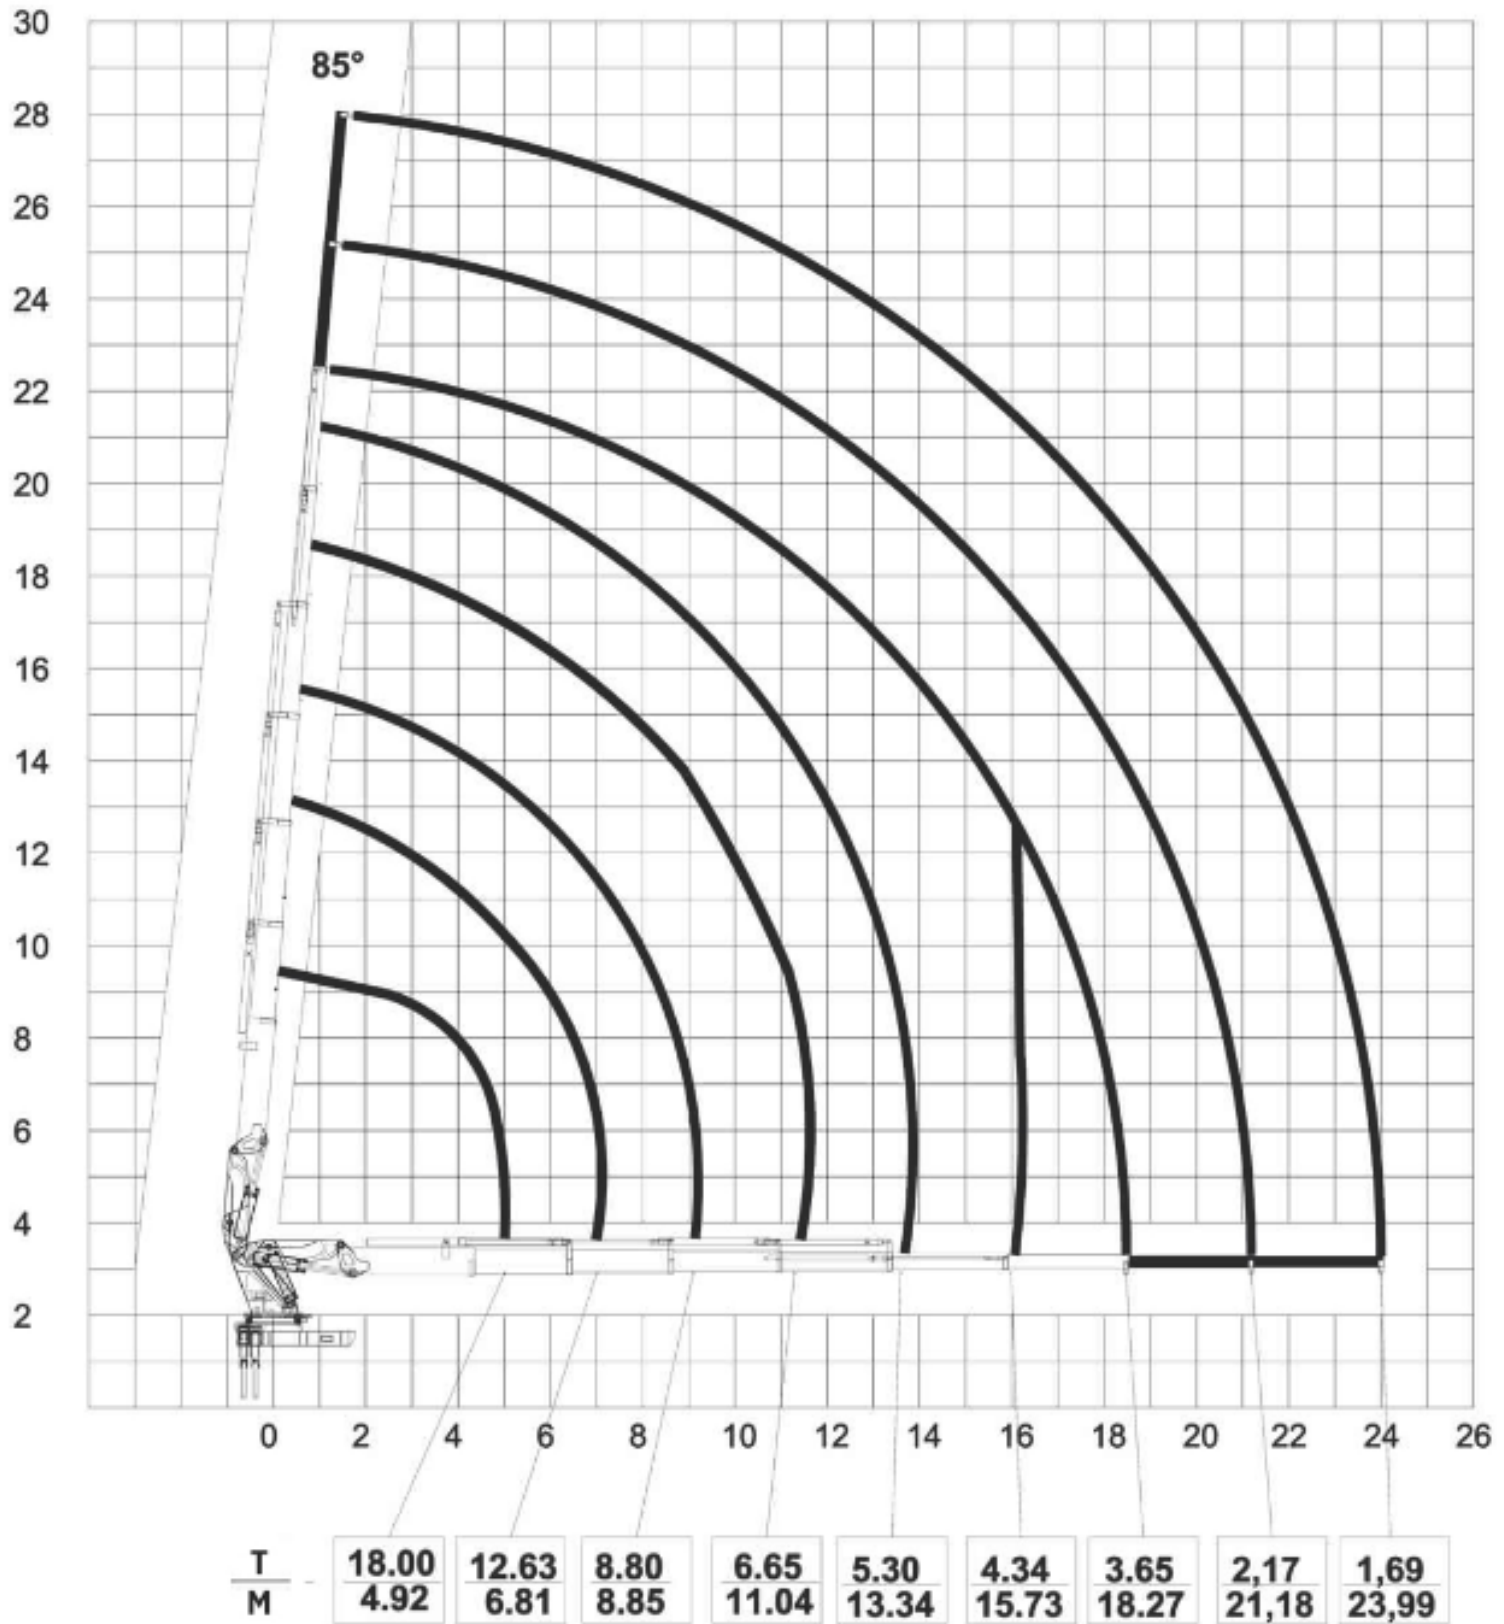

Araç Üstü Katlanır Bomlu Hidrolik Vinçler | HK 90 L6+L4

STANDARD

OPTIONAL

* Uzanma mesafelerinde sehim dikkate alınmamıştır.

* Ana kırma kapasitesi 2.kırma grubu takılı değil iken geçerlidir.