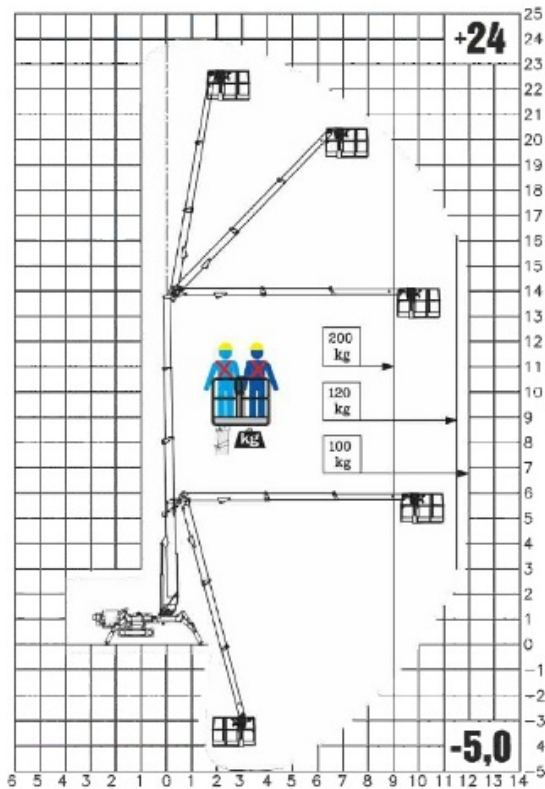

24,00 m		14,00 m		230 KG
	-5,00 m		200 kg		90°+90°
	22,00 m		720°		ELECTRONIC + RADIO
	12,00 m		ALUMINIUM 0,7X0,7X1,1 1,4X0,7X1,1 1,8X0,7X1,1		2,8 T

DT24 SPYDER