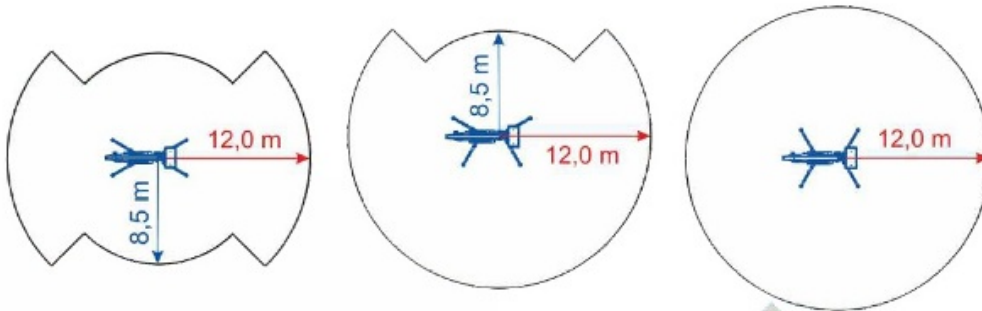

	24,00 m		14,00 m		230 KG
	-5,00 m		200 kg		90°+90°
	22,00 m		720°		ELECTRONIC + RADIO
	12,00 m		ALUMINIUM 0,7X0,7X1,1 1,4X0,7X1,1 1,8X0,7X1,1		2,8 T

# DT24 SPYDER

**Passiamo sopra ogni cosa**  
We fly all over

**14 mts up and 12 mts over: never so high**

**Sottosopra**  
Downunder

**-5,0 m**

**Tutto in uno**  
All in one

**30°**

**Atterriamo ovunque**  
We land everywhere