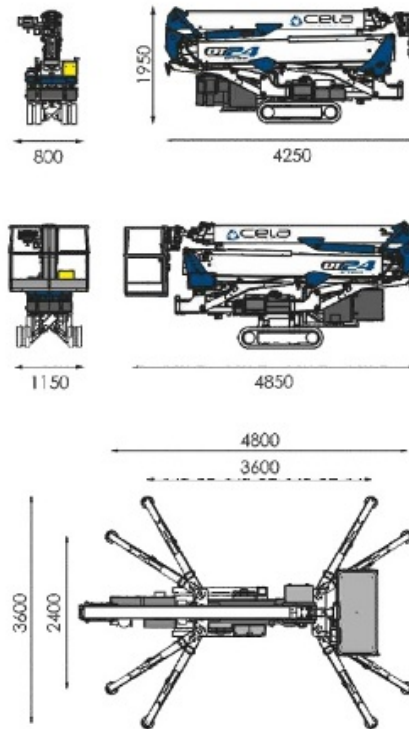

	24,00 m		14,00 m		230 KG
	-5,00 m		200 kg		90°+90°
	22,00 m		720°		ELECTRONIC + RADIO
	12,00 m		ALUMINIUM 0,7X0,7X1,1 1,4X0,7X1,1 1,8X0,7X1,1		2,8 T

# DT24 SPYDER

**Passiamo sopra ogni cosa**  
We fly all over

**14 mts up and 12 mts over: never so high**

**Sottosopra**  
Downunder

**-5,0 m**

**Tutto in uno**  
All in one

**30°**

**Atterriamo ovunque**  
We land everywhere