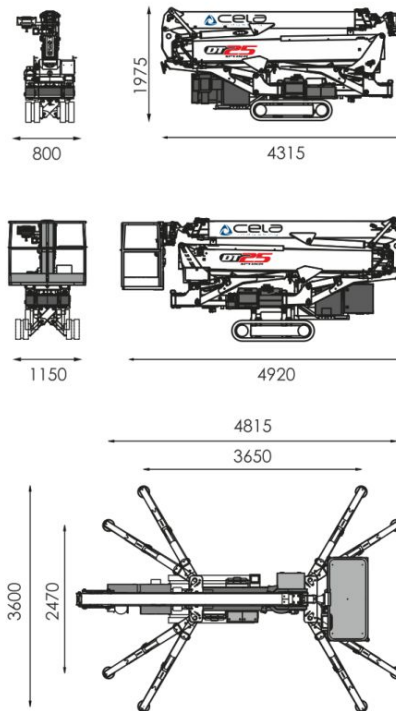

There are no translations available.

DT25
SPYDER

Passiamo sopra ogni cosa
We fly al over

14 mts up and 12 mts over: never so high

Sottosopra
Downunder

-5,0 m

Tutto in uno
All in one

00° 30°

Auto Stabilizzazione
Automatic Stabilization

Siamo i più forti
We are the strongest

230 kg

260 kg

Portata Utile - Capacity

Non ti facciamo girare la testa
We don't drive (your head) crazy

90° + 90°

Sempre al tuo fianco
Always with you