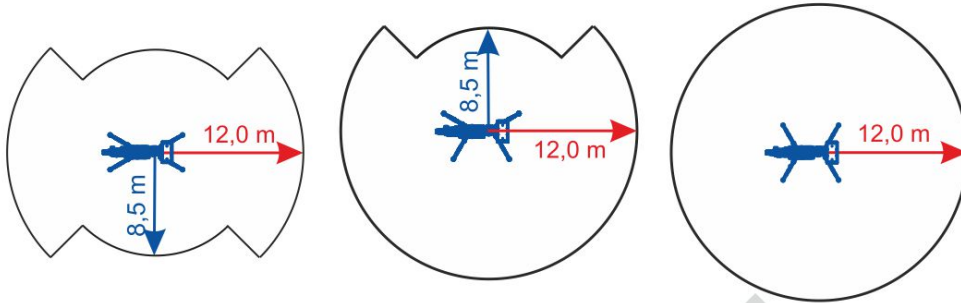

There are no translations available.

DT25
SPYDER

Passiamo sopra ogni cosa
We fly al over

14 mts up and 12 mts over: never so high

Sottosopra
Downunder

-5,0 m

Tutto in uno
All in one

00° 30°

Auto Stabilizzazione
Automatic Stabilization

Siamo i più forti
We are the strongest

230 kg

260 kg

Portata Utile - Capacity

Non ti facciamo girare la testa
We don't drive (your head) crazy

90° + 90°

Sempre al tuo fianco
Always with you