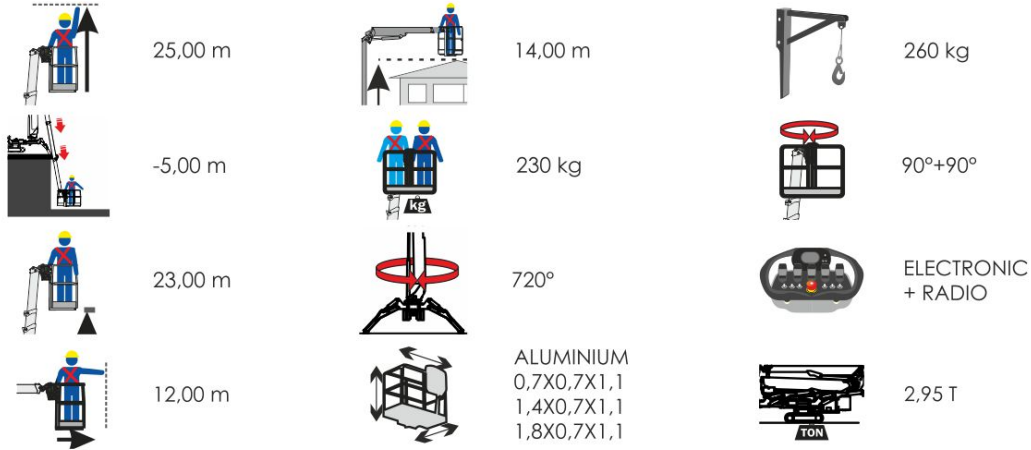

There are no translations available.

DT25
SPYDER

Passiamo sopra ogni cosa
We fly al over

14 mts up and 12 mts over: never so high

Sottosopra
Downunder

-5,0 m

Tutto in uno
All in one

00° 30°

Auto Stabilizzazione
Automatic Stabilization

Siamo i più forti
We are the strongest

230 kg

260 kg

Portata Utile - Capacity

Non ti facciamo girare la testa
We don't drive (your head) crazy

90° + 90°

Sempre al tuo fianco
Always with you