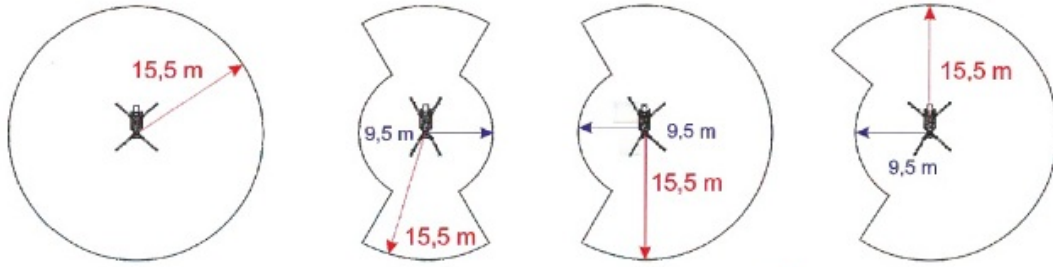

DT30
SPYDER

Passiamo sopra ogni cosa
We fly all over

16 mts up and 15,5 mts over: never so high

Sottosopra
Downunder

-7,0 m

Tutto in uno
All in one

30°

Atterriamo ovunque
We land everywhere

Come un ascensore
Like an elevator

16,0 m

Dolci e Veloci
Smooth and fast

Controllo a controllo elettronico, lavorare multiple circolazioni
Electronic control, multi-circulation

Auto Stabilizzazione
Automatic Stabilization

Siamo i più forti
We are the strongest

225 kg

260 kg

Doppia Omologazione
Crane/Platform
CE Certificate

Non ti facciamo girare la testa
We don't drive (your head) crazy

90° + 90°

Sempre al tuo fianco
Always with you