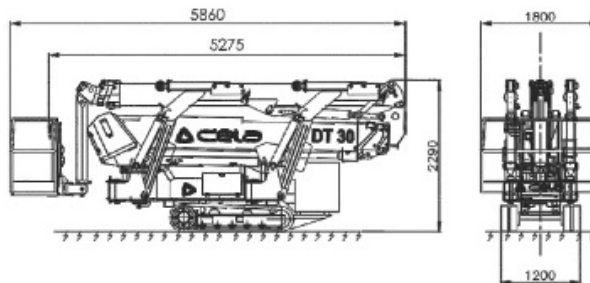

DT30
SPYDER

Passiamo sopra ogni cosa
We fly all over

16 mts up and 15,5 mts over: never so high

Sottosopra
Downunder

-7,0 m

Tutto in uno
All in one

30°

Atterriamo ovunque
We land everywhere

Siamo i più forti
We are the strongest

225 kg

260 kg

Doppia Omologazione
Crane/Platform
CE Certificate

Non ti facciamo girare la testa
We don't drive (your head) crazy

90° + 90°

Sempre al tuo fianco
Always with you