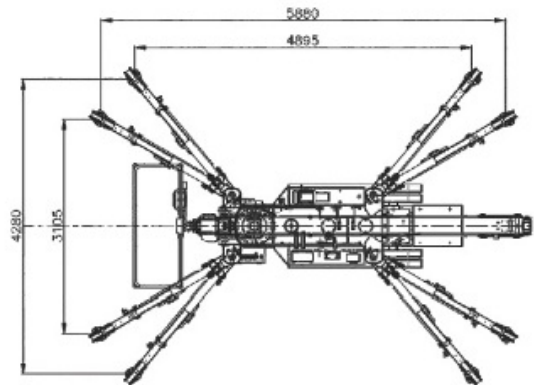

DT30
SPYDER

Passiamo sopra ogni cosa
We fly all over

16 mts up and 15,5 mts over: never so high

Sottosopra
Downunder

-7,0 m

Tutto in uno
All in one

30°

Atterriamo ovunque
We land everywhere

Siamo i più forti
We are the strongest

225 kg

260 kg

Doppia Omologazione
Crane/Platform
CE Certificate

Non ti facciamo girare la testa
We don't drive (your head) crazy

90° + 90°

Sempre al tuo fianco
Always with you